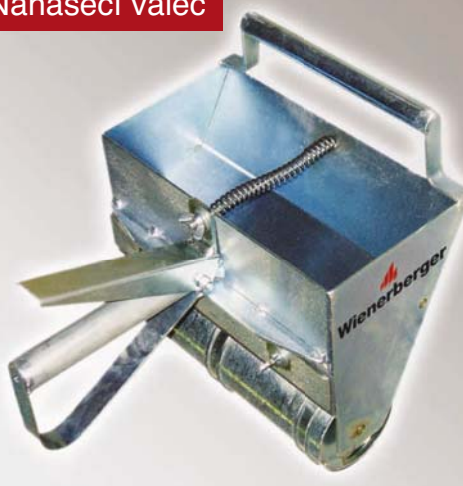

Půjčujeme pomůcky... pro zdění z broušených cihel **POROTHERM**

pro přípravu
maltového lože
první řady cihel

Nivelační souprava

pro výškové zaměření
základové desky

Vyrovnávací souprava

Nanášecí válec

k nanášení malty
pro tenké spáry