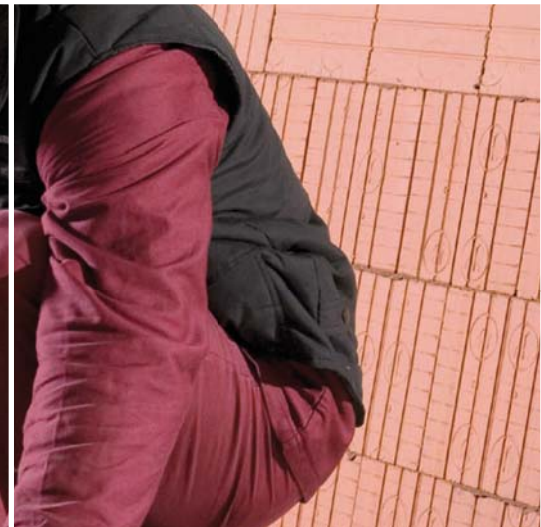

Půjčujeme pomůcky... pro zdění z broušených cihel **POROTHERM**

pro přípravu
maltového lože
první řady cihel

Nivelační souprava

pro výškové zaměření
základové desky

Vyrovnávací souprava

Nanášecí válec

k nanášení malty
pro tenké spáry